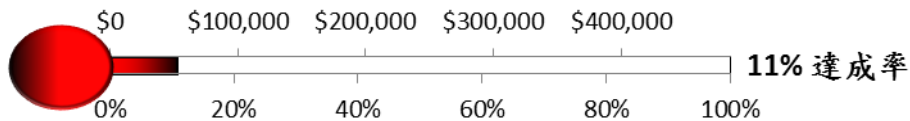

本週聚會時間

	禮拜	時	間	聚會地點
主日禮拜	日	上午	10:00	正堂
門徒訓練班	日	上午	11:20	正堂
兒童主日學	日	上午	10:00	副堂
查經聚會	五	上午	10:30	副堂

信 息 筆 記

一、神為什麼要試驗我們？

二、神要試驗我們什麼？

教會建堂基金：目標\$485,000 目前已達金額 \$54,061.05

台灣基督長老教會大溫哥華迦南教會

TAIWAN PRESBYTERIAN CHURCH IN CANADA
1901 E 41st Ave. Vancouver, B.C. V5P 1L1 604-321-7781