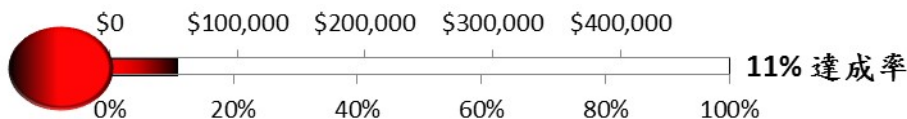

聖詩 508 首 天下萬邦萬國萬民

聖詩 522 首
安靜默禱

會眾
主會
司會
眾琴眾

願主賜福保護你

教會建堂基金: 目標\$485,000 目前已達金額 \$56,026.05

下週講壇

| | | | | | | |
|----|-------|----|----|-----|----|----|
| 講道 | 謝榮爵牧師 | 聖詩 | 52 | 508 | 啓應 | 37 |
|----|-------|----|----|-----|----|----|