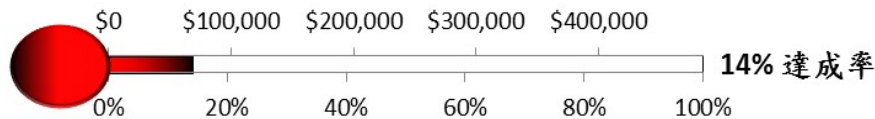

教會建堂基金: 目標\$485,000 目前已達金額 \$68,513.05

願主賜福保護你

會務消息

1. 感謝余錦文牧師前來本堂證道，願神賜福余牧師的服事。
2. 門徒訓練班本主日由恩慈組擔任服事、張簡年芮姊妹短講。願神賜福全體學員同蒙造就。
3. 7月13日(禮拜五)上午10:30在教會副堂舉行查經聚會，由謝榮爵牧師帶領「約翰一書」概論分享，歡迎兄姊攜帶聖經出席參加。
4. 中華福音神學院，溫哥華學區延伸神學課程：科目：教牧關懷與輔導。教授：張宰金牧師，上課時間：2018年7月16~20日(週一~五)6~10pm。地點：迦南英文學院，4740 Imperial St., Burnaby, BC。連絡人：王姿平姊妹(604-866-8669) 電郵：cesvancouver@gmail.com。支票郵寄地址為：China Evangelical Seminary Society 15110 Thrift Avenue White Rock, BC, Canada V4B 2K7，費用：170加幣(2學分)，新生報名費：15加幣，歡迎兄姊報名參加。