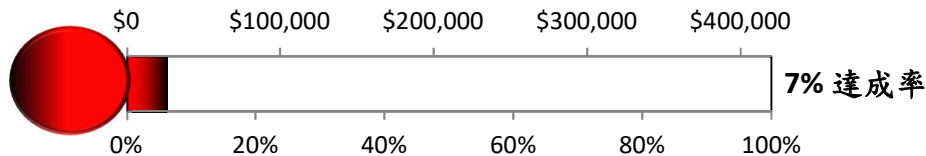

教會建堂基金: 目標 \$420,000 目前已達金額 \$28,993.05

願主賜福保護你

會務消息

1. 歡迎中華福音神學院前院長陳濟民牧師，前來本堂證道，願神賜福陳院長在神學院並世界各地的服事。
2. 今日主日崇拜後由謝榮爵牧師帶領門徒訓練課程 - 系統神學(一)，請弟兄姊妹預備心參加。
3. 今日下午 1:30~3:00 及本週五晚上 7:30~9:00 有《不再一樣》的學習分享課程，請已報名及有感動願意操練親近神、經歷神的弟兄姊妹，預留時間在教會樓下教室屆時參加學習。
4. 本教會將於 3 月 3 日(每月第一主日)下午 4:00 舉辦「溫哥華福音牧場—福音餐會」，由和平及恩慈組擔任服事，黃朝強執事短講。地點：733 West 41st Ave Vancouver (Oakridge Mall 對面)，敬請會友及新朋友踴躍參加，招待處備有邀請卡，歡迎使用並宣傳。