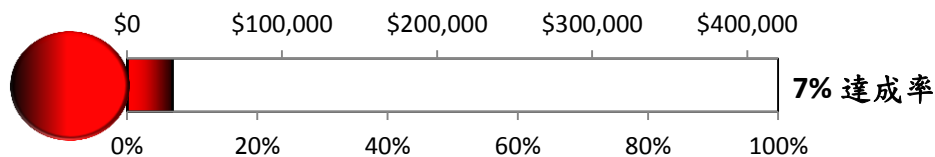

本週聚會時間

	禮拜	時	間	聚會地點
主日禮拜	日	上午	10:00	正堂
兒童主日學	日	上午	10:00	副堂
門徒訓練系統神學(一)	日	上午	11:20	正堂
不再一樣課程 B	日	下午	1:30	副堂
查經聚會	五	上午	10:30	副堂
不再一樣課程 A	五	晚上	7:30	副堂

信 息 大 綱

一. 什麼是聖靈充滿?

二. 為什麼要聖靈充滿?

台灣基督長老教會大溫哥華迦南教會

TAIWAN PRESBYTERIAN CHURCH IN CANADA
1901 E 41st Ave. Vancouver, B.C. V5P 1L1 604-321-7781
主任牧師: Rev. 謝榮爵 電話: 604-771-5431

教會異象: 一個追求神話語、美好敬拜讚美
有豐盛生命、熱心傳福音的教會

主日禮拜程序

主後 2019 年 3 月 17 日上午 10:00   No.19-11

主禮: 謝榮爵牧師

司會: 李順輝執事

奏樂	司琴
宣召	司會
敬拜讚美	讚美團
祈禱	司會
獻詩	男聲重唱
讀經	主禮
講道	主禮
聖詩	會眾
奉獻	司獻
來賓介紹	謝牧師
報告	司會
頌榮	會眾
祝禱	主禮
阿們頌	會眾
殿樂	司琴
平安禮	會眾

禱告後唱聖詩 497 首 主聽我禱告

至好朋友就是耶穌

以弗所書 5 章 18 節

聖靈充滿(一)

充滿我

都歸耶穌

三一頌

聖詩 522 首

安靜默禱

教會建堂基金: 目標 $420,000 目前已達金額 $29,393.05

願主賜福保護你