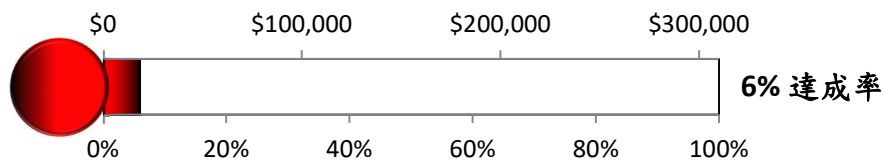

台灣基督長老教會大溫哥華迦南教會

TAIWAN PRESBYTERIAN CHURCH IN CANADA

1901 E 41st Ave. Vancouver · B.C. V5P 1L1 604-321-7781

主任牧師: Rev. 謝榮爵 電話: 604-771-5431

傳道: 王姿平 電話: 604-866-8669

教會異象: 一個追求神話語、美好敬拜讚美
有豐盛生命、熱心傳福音的教會

主日禮拜程序

直播網站: <https://tpcc.ca/講道/>

主後 2022 年 6 月 12 日上午 10:00 No. 22-24

主禮: 王姿平傳道

司會: 張穎瑩執事

序樂

司琴

宣召

司會

敬拜讚美

讚美團

祈禱

禱告後唱聖詩 497 首 主聽我禱告

司會

讀經

以賽亞書 5 章 18 ~ 30 節

主禮

講道

黑暗中的曙光

主禮

聖詩

真實的悔改

會眾

奉獻

一切全奉獻

司獻

來賓介紹

謝牧師

報告

司會

頌榮

三一頌

會眾

祝禱

謝牧師

阿們頌

聖詩 522 首

會眾

殿樂

安靜默禱

司琴

願主賜福保護你

本週聚會時間

	禮拜	時間	聚會地點
主日禮拜	日	上午 10:00	正堂
兒童主日學	日	上午 10:00	副堂
門徒訓練	日	上午 11:20	暫停
全教會查經	五	晚上 7:30	線上
但以理團契	五	晚上 7:30	暫停

聽道筆記

2022 年教會建堂基金: 目標 $310,000 目前金額 $19,612.75