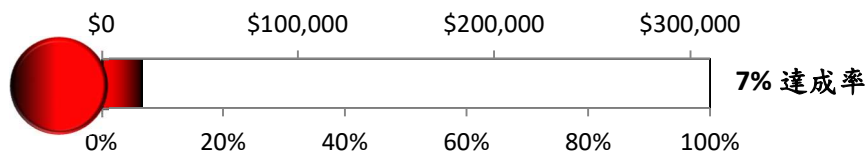

台灣基督長老教會大溫哥華迦南教會

TAIWAN PRESBYTERIAN CHURCH IN CANADA

1901 E 41st Ave. Vancouver · B.C. V5P 1L1 604-321-7781

主任牧師: Rev. 謝榮爵 電話: 604-771-5431

傳道: 王姿平 電話: 604-866-8669

教會異象: 一個追求神話語、美好敬拜讚美
有豐盛生命、熱心傳福音的教會

主日禮拜程序

直播網站: <https://tpcc.ca/講道/>

主後 2022 年 8 月 14 日上午 10:00 No. 22-33

主禮: 王姿平傳道

司會: 藍世勳執事

序樂

司琴

宣召

司會

敬拜讚美

讚美團

祈禱

禱告後唱聖詩 497 首 主聽我禱告

司會

讀經

民數記 25 章 1-13 節

主禮

講道

全心愛祢

主禮

聖詩

有祢同行

會眾

奉獻

一切全奉獻

司獻

來賓介紹

謝牧師

報告

司會

頌榮

三一頌

會眾

祝禱

謝牧師

阿們頌

聖詩 522 首

會眾

殿樂

安靜默禱

司琴

願主賜福保護你

本週聚會時間

	禮拜	時間	聚會地點
主日禮拜	日	上午 10:00	正堂
兒童主日學	日	上午 10:00	副堂
門徒訓練	日	上午 11:20	暫停
全教會查經	五	晚上 7:30	線上
但以理團契	五	晚上 7:30	暫停

聽道筆記

2022 年教會建堂基金: 目標 $310,000 目前金額 $ 22,492.75