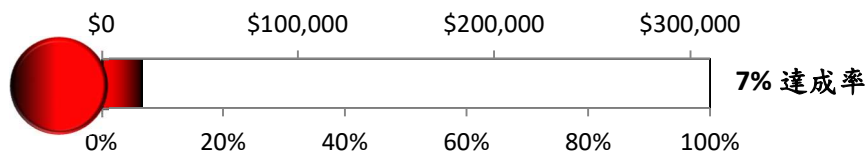

台灣基督長老教會大溫哥華迦南教會

TAIWAN PRESBYTERIAN CHURCH IN CANADA

1901 E 41st Ave. Vancouver · B.C. V5P 1L1 604-321-7781

主任牧師: Rev. 謝榮爵 電話:604-771-5431

傳道: 王姿平 電話:604-866-8669

教會異象:一個追求神話語、美好敬拜讚美
有豐盛生命、熱心傳福音的教會

主日禮拜程序

直播網站: <https://tpcc.ca/講道/>

主後 2022 年 8 月 21 日上午 10:00 No. 22-34

主禮: 謝榮爵牧師

司會: 卓聖堯長老

序樂

司琴

宣召

司會

敬拜讚美

讚美團

祈禱

禱告後唱聖詩 497 首 主聽我禱告

司會

讀經

使徒行傳 9 章 1-20 節

主禮

講道

大馬色的呼召

主禮

聖詩

加利利湖之晨

會眾

奉獻

一切全奉獻

司獻

來賓介紹

謝牧師

報告

司會

頌榮

三一頌

會眾

祝禱

謝牧師

阿們頌

聖詩 522 首

會眾

殿樂

安靜默禱

司琴

願主賜福保護你

本週聚會時間

	禮拜	時間	聚會地點
主日禮拜	日	上午 10:00	正堂
兒童主日學	日	上午 10:00	副堂
門徒訓練	日	上午 11:20	暫停
全教會查經	五	晚上 7:30	暫停
但以理團契	五	晚上 7:30	線上

聽道筆記

2022 年教會建堂基金: 目標 $310,000 目前金額 $ 22,772.75